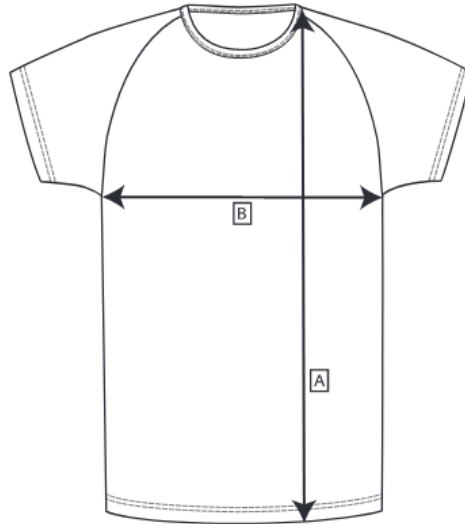

MY111

my mate – Men`s Long Tee

Maßtabelle (cm)

	S	M	L	XL	XXL	3XL	Tolerance
A Body length	75,00	77,00	80,00	83,00	85,00	87,00	+/-1
B 1/2 Chest	46,00	50,00	54,00	58,00	62,00	67,00	+/-1